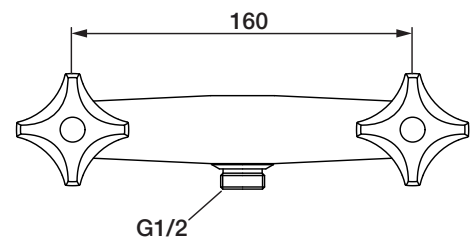

# Duschblandare

---

Skyddsmodul 

- Med typgodkända backventiler i inloppen.
- Vid utlopp uppåt skiftas rattarna.
- Duschansl. utsprång från vägg: 40 mm

Utförande	FMM nr	RSK nr
Krom	3153-0610	845 65 68